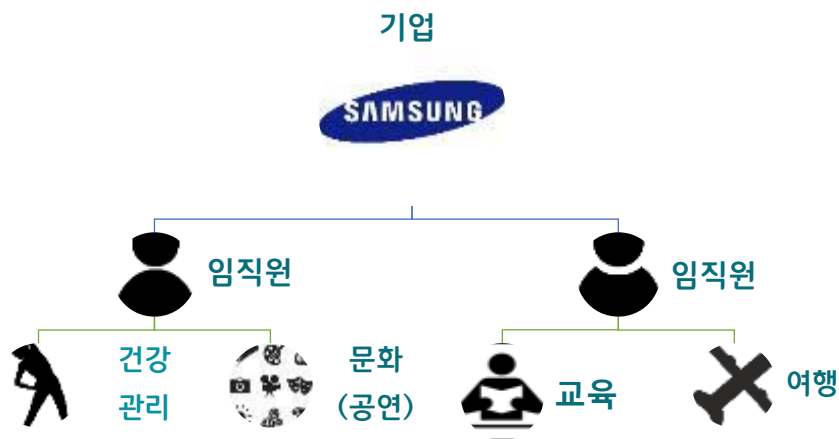

2017 공연 리스트

08 | 기업 임직원 복지몰, 또 다른 판매 채널이 있습니다.

“티위스컴퍼니는(플레이티켓) 기업 임직원이 기업에서 지급받은 **복지 포인트**로 재화 및 서비스 상품 등을 자유로이 구매하는 **폐쇄형 온라인 쇼핑몰(복지몰)**에서 **공연 상품 판매 관리 운영** 중입니다.”

기업 임직원 복지몰

플레이티켓과 함께하는 복지몰

복지몰 입점은 티위스컴퍼니(플레이티켓)로 전화 또는 이메일 문의해주세요~
수수료 8% (부가세 포함)
tivis@tivisco.kr / 02-322-3658